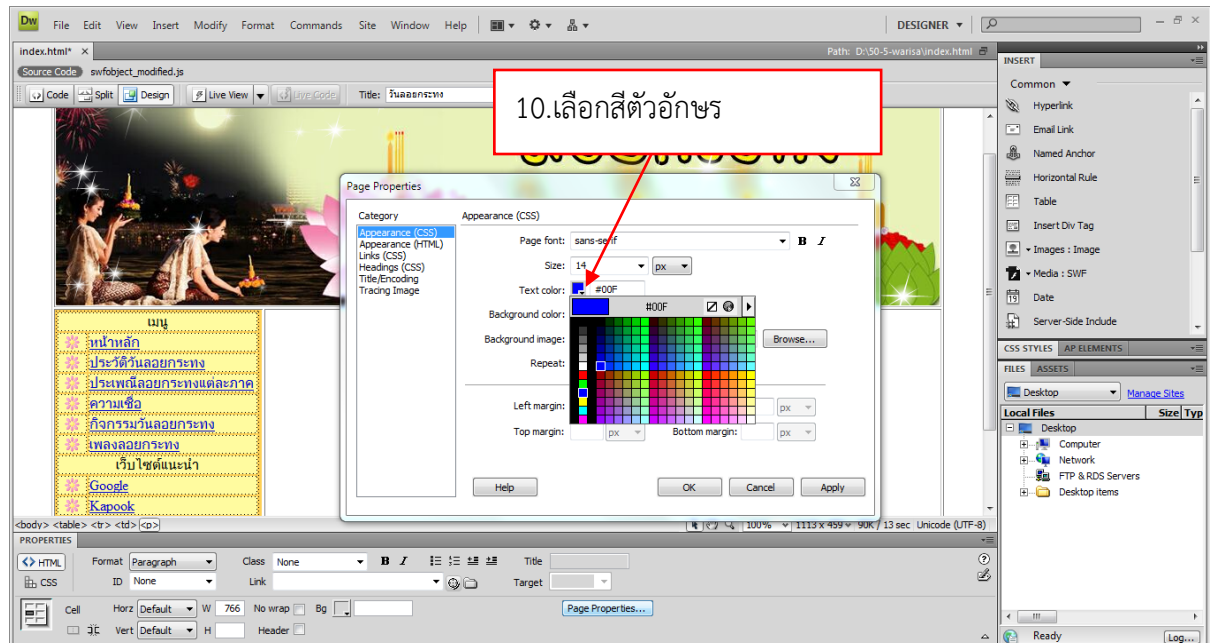

7.กดปุ่ม OK

8. ที่ page font คลิก ▼ เลือก sans-serif

ใบความรู้ 13 วิธีการตั้งค่าใน Page Properties

• รายวิชา ออกแบบเว็บไซต์เบื้องต้น รหัสวิชา ง20206 ชั้น ม.3 โรงเรียนลาดยาววิทยาคม

9. Size เลือกขนาด 14

10. Text color เลือกสีตัวอักษรตามต้องการ

ใบความรู้ 13 วิธีการตั้งค่าใน Page Properties

• รายวิชา ออกแบบเว็บไซต์เบื้องต้น รหัสวิชา ง20206 ชั้น ม.3 โรงเรียนลาดยาววิทยาคม

11. Background color เลือกสีพื้นหลังตามต้องการ

12. คลิกเลือกเมนู Links (css)