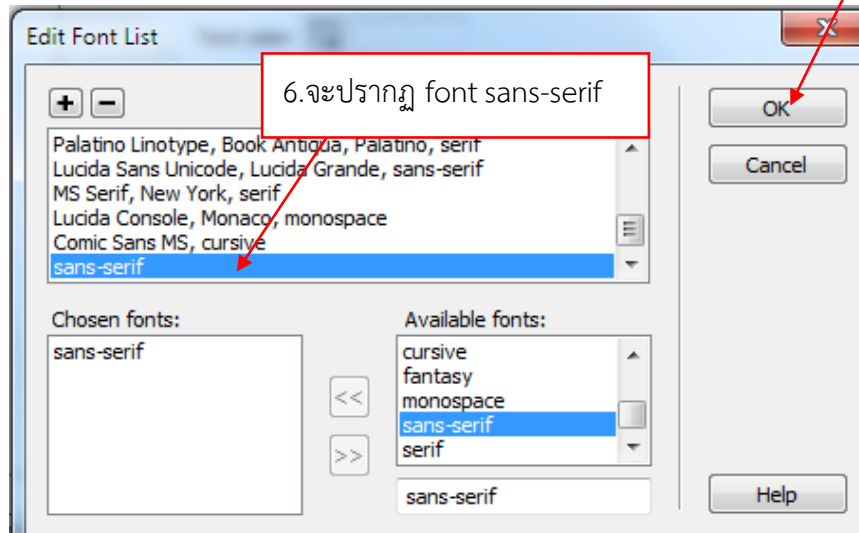

4. คลิกเลือก sans-serif
5. กดปุ่ม <<

ใบความรู้ 13 วิธีการตั้งค่าใน Page Properties

- รายวิชา ออกแบบเว็บไซต์เบื้องต้น รหัสวิชา ง20206 ชั้น ม.3 โรงเรียนลาดยาววิทยาคม

6. จะปรากฏ font sans-serif ดังภาพ

7. กดปุ่ม OK

7.กดปุ่ม OK

8. ที่ page font คลิก ▼ เลือก sans-serif

ใบความรู้ 13 วิธีการตั้งค่าใน Page Properties

• รายวิชา ออกแบบเว็บไซต์เบื้องต้น รหัสวิชา ง20206 ชั้น ม.3 โรงเรียนลาดยาววิทยาคม

9. Size เลือกขนาด 14

10. Text color เลือกสีตัวอักษรตามต้องการ