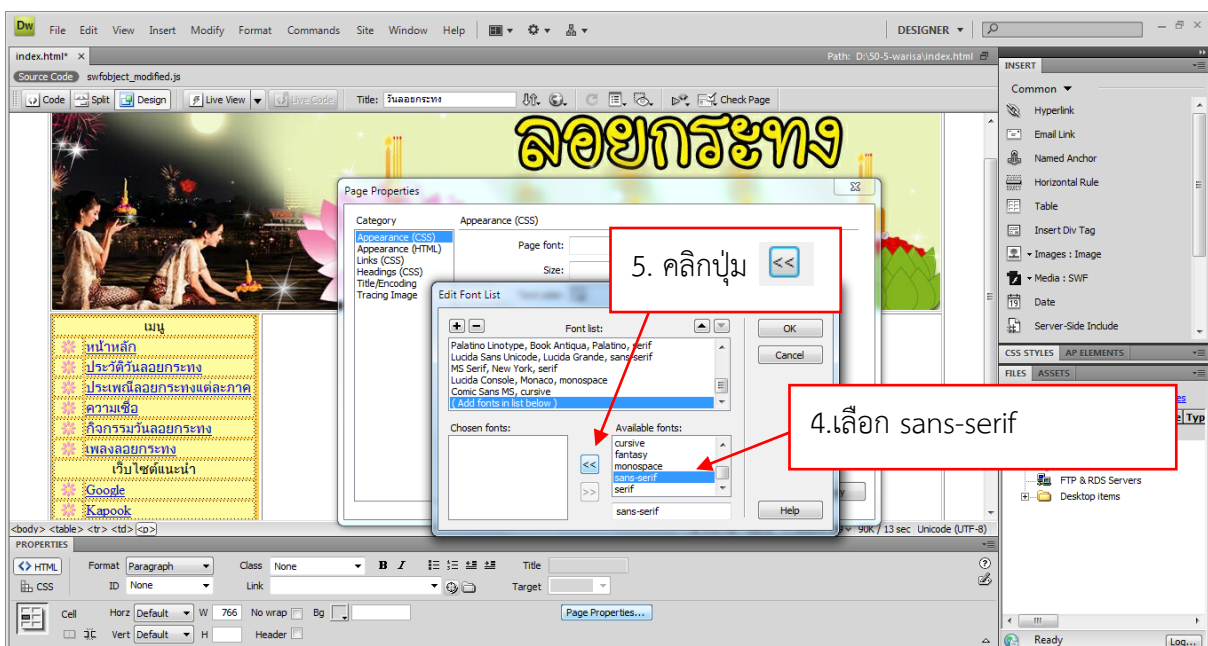

4. คลิกเลือก sans-serif
5. กดปุ่ม <<

ใบความรู้ 13 วิธีการตั้งค่าใน Page Properties

- รายวิชา ออกแบบเว็บไซต์เบื้องต้น รหัสวิชา ง20206 ชั้น ม.3 โรงเรียนลาดยาววิทยาคม

6. จะปรากฏ font sans-serif ดังภาพ

7. กดปุ่ม OK