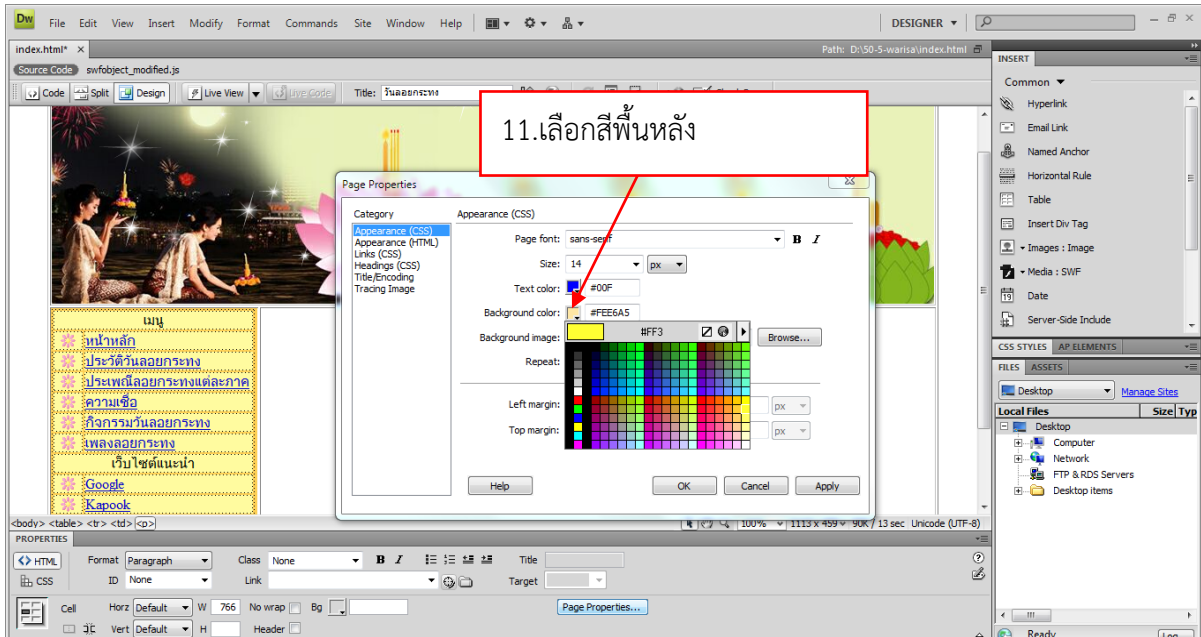

7.กดปุ่ม OK

8. ที่ page font คลิก ▼ เลือก sans-serif

ใบความรู้ 13 วิธีการตั้งค่าใน Page Properties

• รายวิชา ออกแบบเว็บไซต์เบื้องต้น รหัสวิชา ง20206 ชั้น ม.3 โรงเรียนลาดยาววิทยาคม

9. Size เลือกขนาด 14

10. Text color เลือกสีตัวอักษรตามต้องการ

ใบความรู้ 13 วิธีการตั้งค่าใน Page Properties

• รายวิชา ออกแบบเว็บไซต์เบื้องต้น รหัสวิชา ง20206 ชั้น ม.3 โรงเรียนลาดยาววิทยาคม

11. Background color เลือกสีพื้นหลังตามต้องการ

12. คลิกเลือกเมนู Links (css)