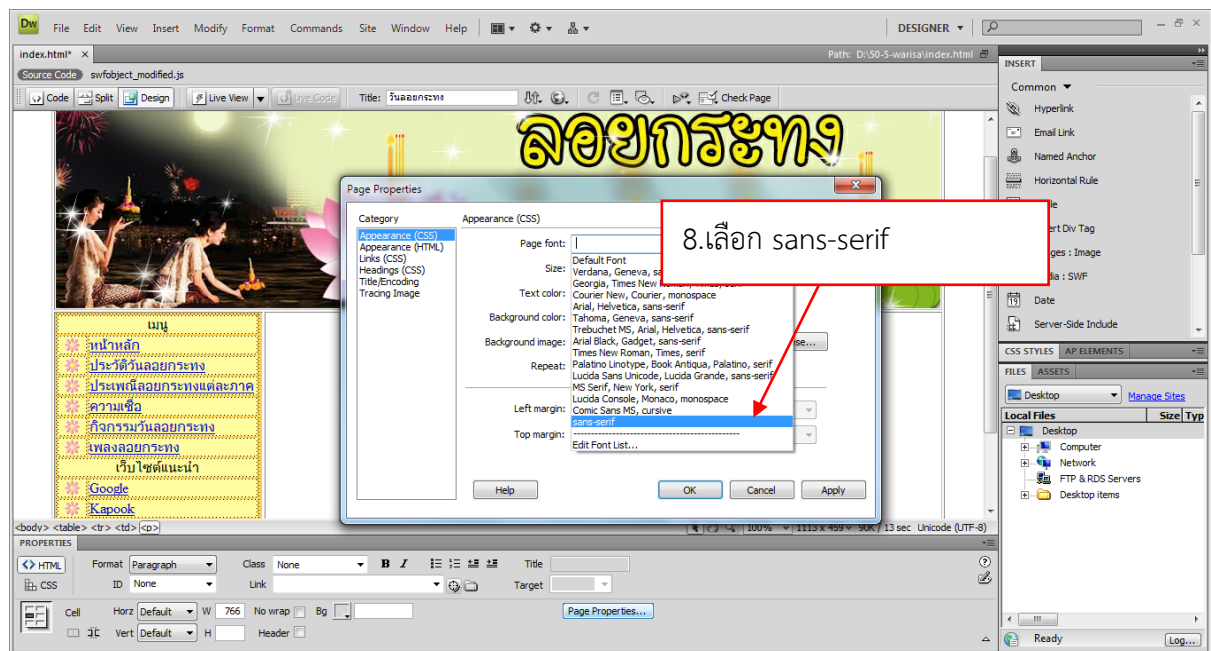

8. ที่ page font คลิก ▼ เลือก sans-serif