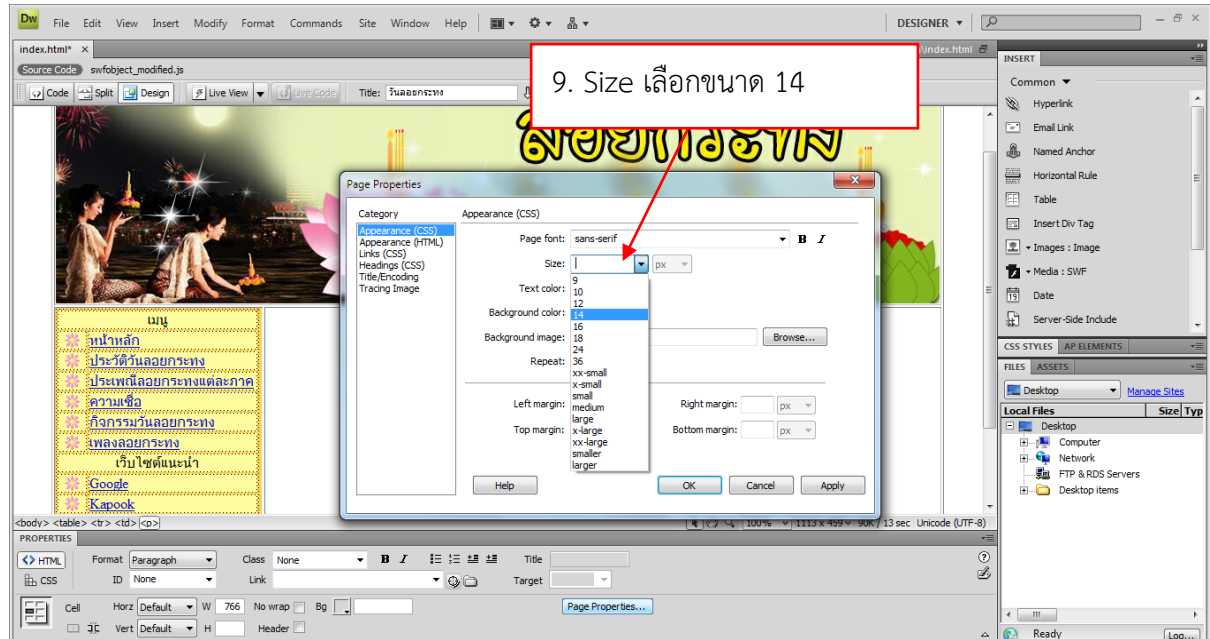

7.กดปุ่ม OK

8. ที่ page font คลิก ▼ เลือก sans-serif

ใบความรู้ 13 วิธีการตั้งค่าใน Page Properties

• รายวิชา ออกแบบเว็บไซต์เบื้องต้น รหัสวิชา ง20206 ชั้น ม.3 โรงเรียนลาดยาววิทยาคม

9. Size เลือกขนาด 14

10. Text color เลือกสีตัวอักษรตามต้องการ