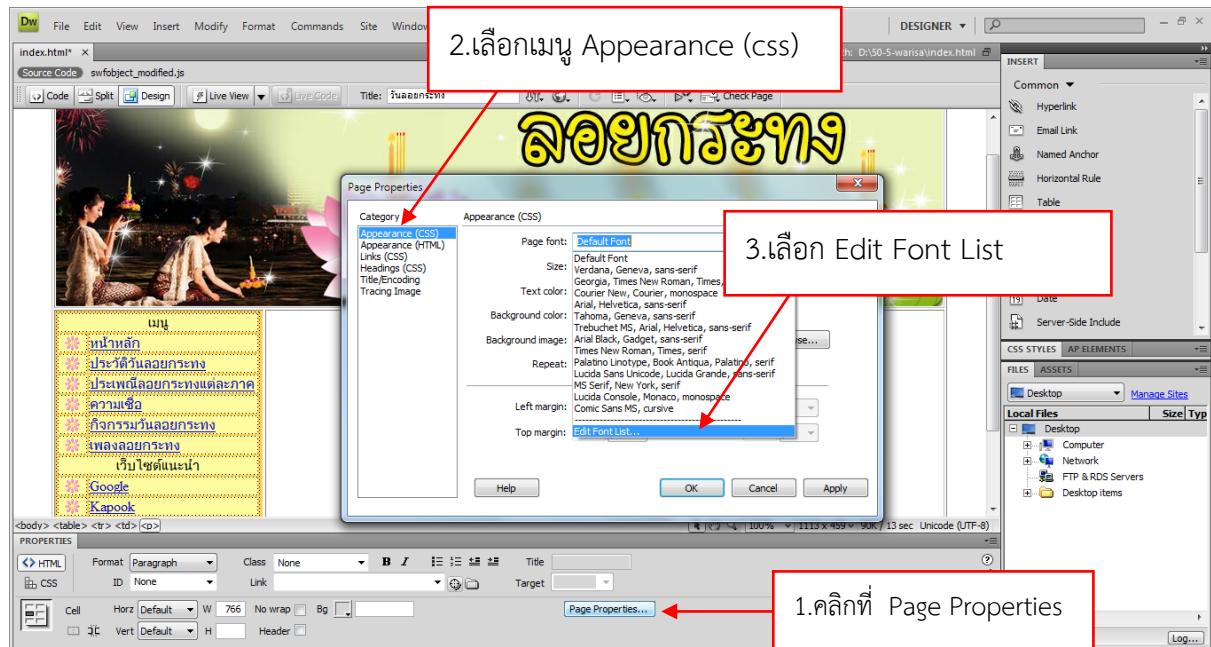

4. คลิกเลือก sans-serif
5. กดปุ่ม <<

ใบความรู้ 13 วิธีการตั้งค่าใน Page Properties

- รายวิชา ออกแบบเว็บไซต์เบื้องต้น รหัสวิชา ง20206 ชั้น ม.3 โรงเรียนลาดยาววิทยาคม

6. จะปรากฏ font sans-serif ดังภาพ

7. กดปุ่ม OK